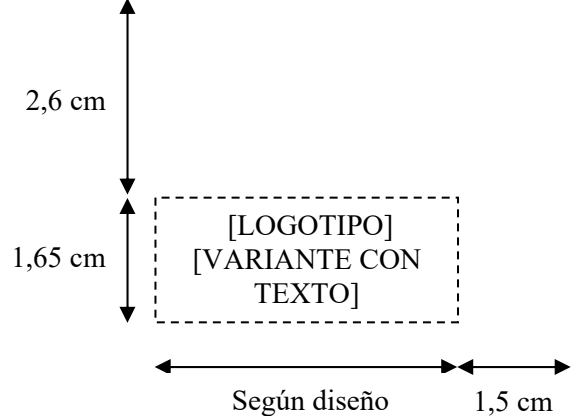

[MEMORIA EXPLICATIVA DE LA PROPUESTA (OPCIONAL). MÁXIMO 500 PALABRAS]

[PROPUESTAS DE ADAPTACIÓN DE LA VARIANTE SIN TEXTO DEL LOGOTIPO COMO ICONOS PARA REDES SOCIALES, SEGÚN LOS DOS FORMATOS ABAJO INDICADOS]