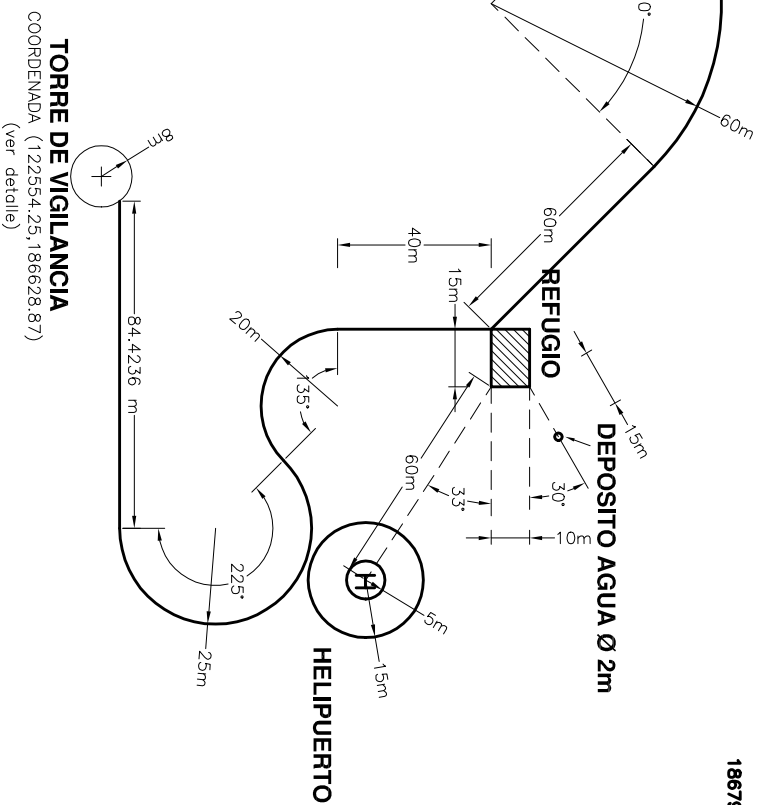

PISTA FORESTAL

Sistema de Coordenadas

186792m
122738m

TORRE DE VIGILANCIA
COORDENADA (122554.25, 186628.87)
(ver detalle)

250m
Eje de la Vía

122267m
186425m

COORDENADA
(122330, 186432)