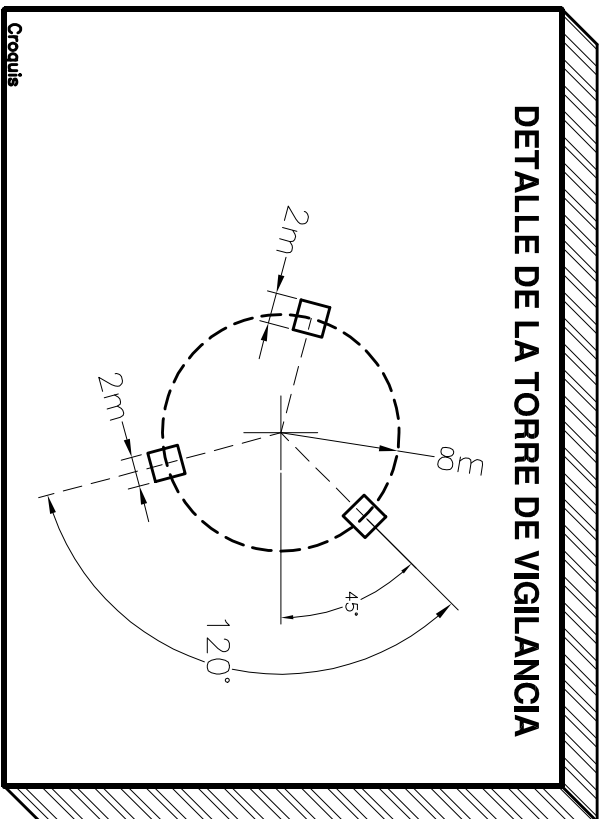

PISTA FORESTAL

Sistema de Coordenadas

186792m
122738m

TORRE DE VIGILANCIA
COORDENADA (122554.25, 186628.87)
(ver detalle)

250m
Eje de la Vía

122267m
186425m

COORDENADA
(122330, 186432)